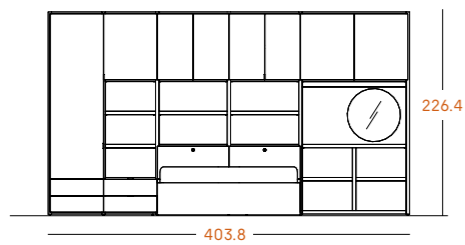

Medidas

Tiradores

Dot Grafito
Pestaña Grafito

Acabados