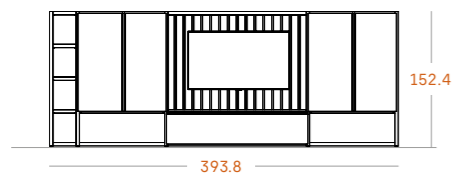

Tiradores

Uñero metal Moss

Acabados

Moss

Noce

10

Librería de media altura
con panel tv Gap.

Medidas