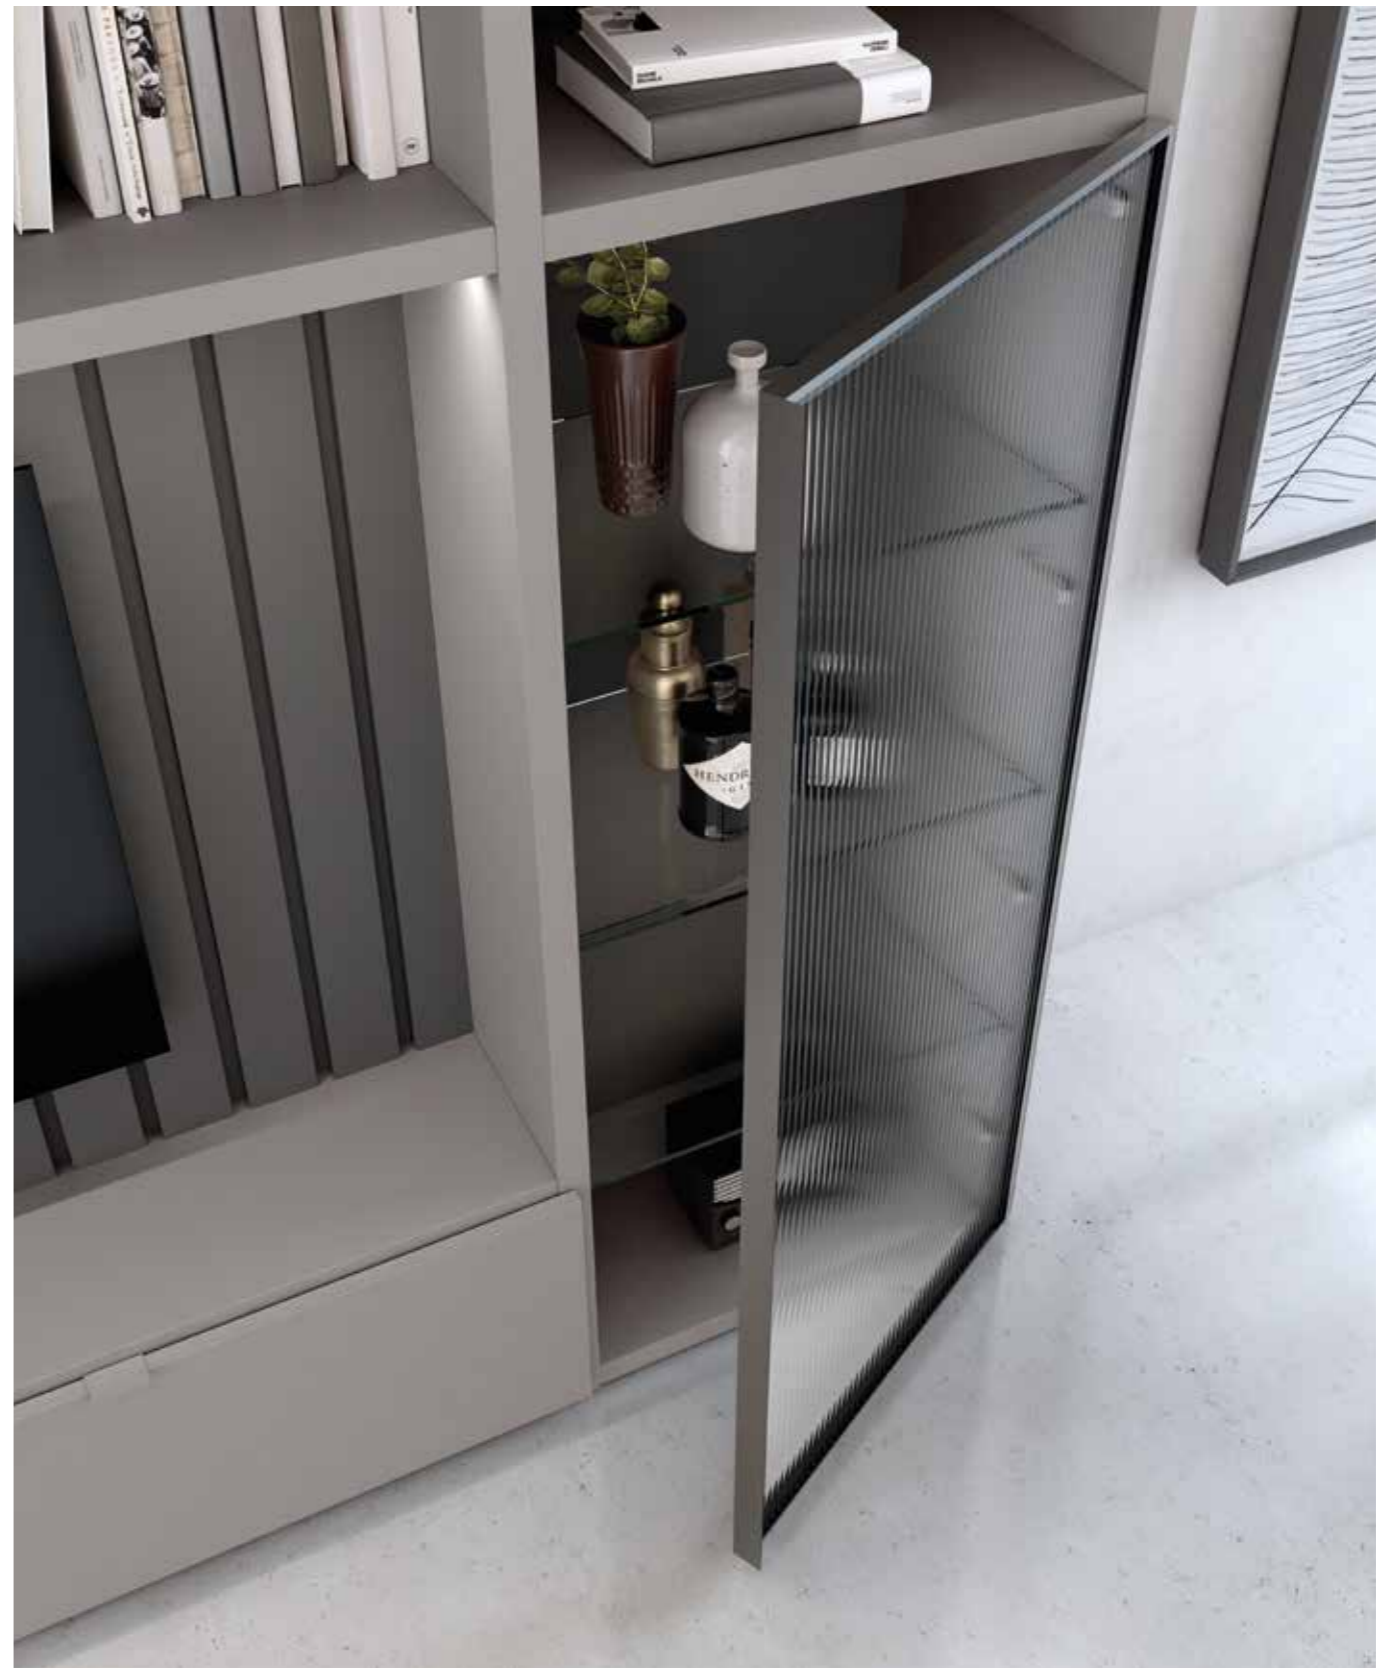

Medidas

Tiradores

Pestaña Ártico

Acabados

Ártico

Grafito

Aluminio Negro

Cristal Acanalado