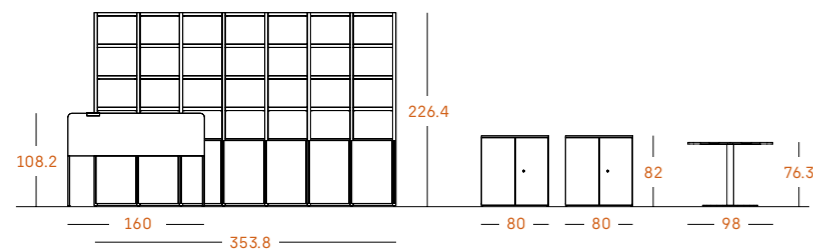

Medidas

Tiradores

Uñero metal Grafito