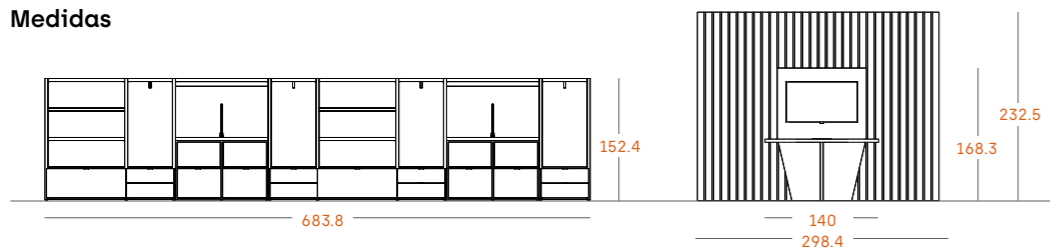

Medidas

Tiradores

Uñero metal Grafito

Acabados

^B31

Librería baja con varios puestos de trabajo y barras para colgar. Mesa para videoconferencias con pared panelada.

Medidas

Tiradores