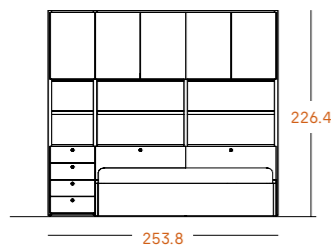

J 23

Estantería con altillo y arcón
doble para instalar con un aro
de cama.

Medidas