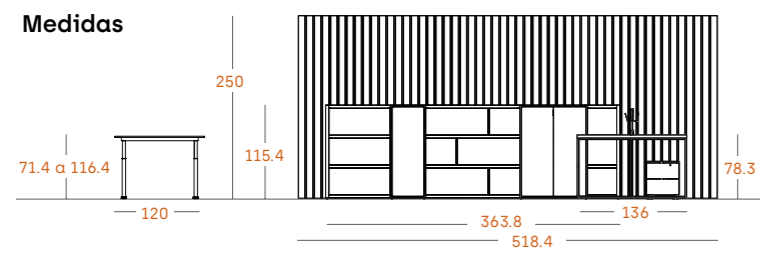

Pestaña Tórtola

Acabados

Tórtola

Mela

Negro

B
32

Librería baja con puertas y huecos con partidor de 19 mm.
Mesa con doble zona de trabajo y mesas elevables.

Tiradores