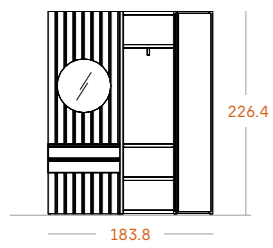

ADD

ANTAIX

Home

R K S C J D H

^R 1

Mueble recibidor con módulo de cajones colgado y panelado Gap con espejo.

Medidas

Tiradores