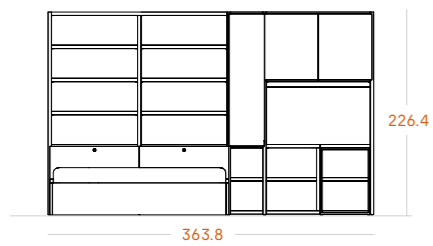

J 25

Mueble juvenil con mesa estudio de rincón, altillo y arcón doble para ir junto a un aro de cama.

Medidas