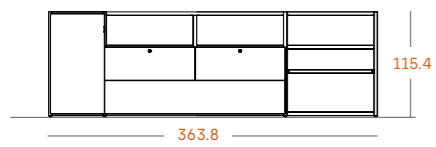

Tiradores

Dot Blanco

Acabados

Blanco

Fiordo

21

Diseño de mueble infantil con escritorio, armario y arcón doble para juguetes.

Medidas