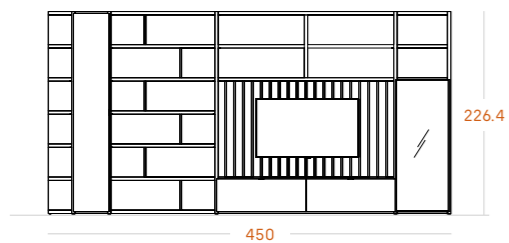

Mela

Aluminio Acero

Cristal Fumé

S
8

Mueble para salón
con panel tv Gap, vitrina
y huecos con partidor
de 19 mm.

Medidas

Tiradores

Pestaña Ártico