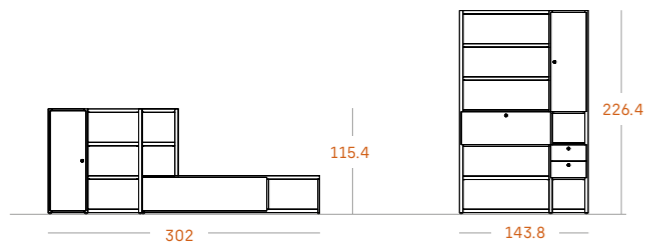

Mueble de salón con estantería y módulo Track.

Medidas

Acabados

Moss

Blanco

S 14

Mueble bajo para salón con módulo Track. Estantería con escritorio abatible.

Medidas