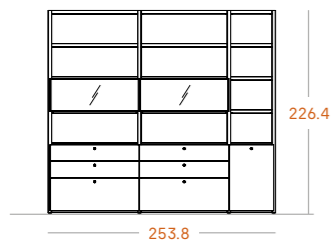

Porcelánico Kalos

© 7

Mueble librería con vitrinas horizontales.

Medidas

Tiradores

Piccolo Azur

Acabados

Azur