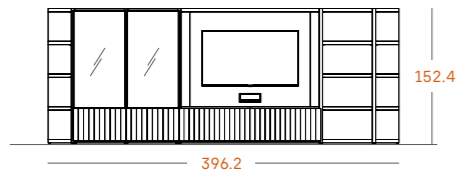

Tiradores

Uñero metal Tórtola

Acabados

Tórtola

Rovere

S 11

Composición de librería con panel tv iluminado y vitrinas.

Medidas