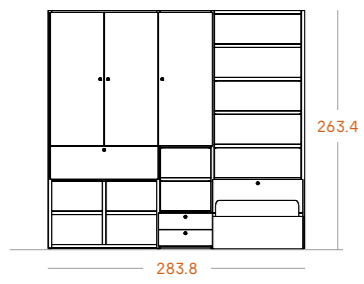

J 22

Medidas