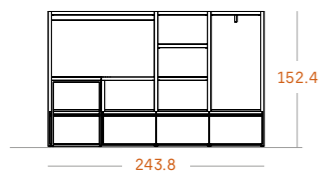

Cacao

^H 27

Estantería baja con zona de trabajo y barra de colgar.

H 27

Medidas

Tiradores

Uñero madera

Acabados