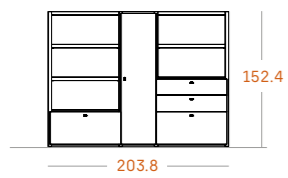

S 16

Librería de media altura con puertas, cajones y huecos.

Medidas