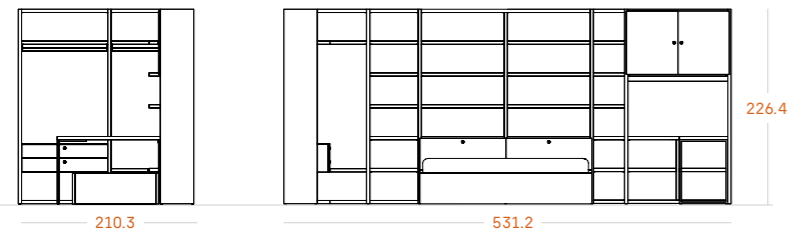

Estantería con altillo y arcón
doble para instalar con un aro
de cama.

Medidas

Tiradores

Dot Grafito
Pestaña Grafito

Acabados

Grafito

Albo

Yute

24

Mueble juvenil con vestidor y zona de estudio con altillo.

Medidas

Tiradores

Dot Beig

Acabados

Beig

Pine