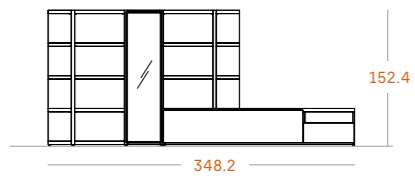

Mueble para salón con módulo Track y vitrina.

Medidas

Acabados

Roble Forest

Ártico

Aluminio Negro

Cristal Fumé

S 13