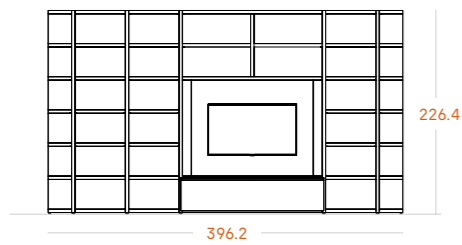

Acabados

Ártico

Grafito

Aluminio Negro

Cristal Acanalado

S
9

Librería abierta con panel tv iluminado.

Medidas