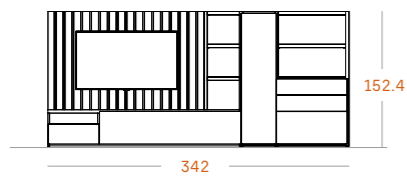

Medidas

Tiradores

Pestaña Beig

Acabados

Rovere

Beig

S 16

Librería de media altura con puertas, cajones y huecos.