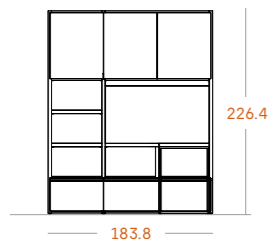

Tórtola

Moss

^H 28

Estantería con zona de estudio y altillo.

Medidas

Tiradores

Uñero metal Negro
Pestaña Azur

Acabados

Azur

Mela

Negro

Office

^B 29

Librería con doble zona de trabajo. Mesa de reuniones con vitrinas bajas.

Medidas

Tiradores