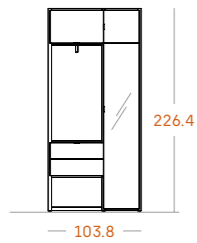

Uñero metal Negro

Acabados

Beig

Noce

Negro

2[®]

Mueble para entrada con espejo y barra de colgar.

Medidas