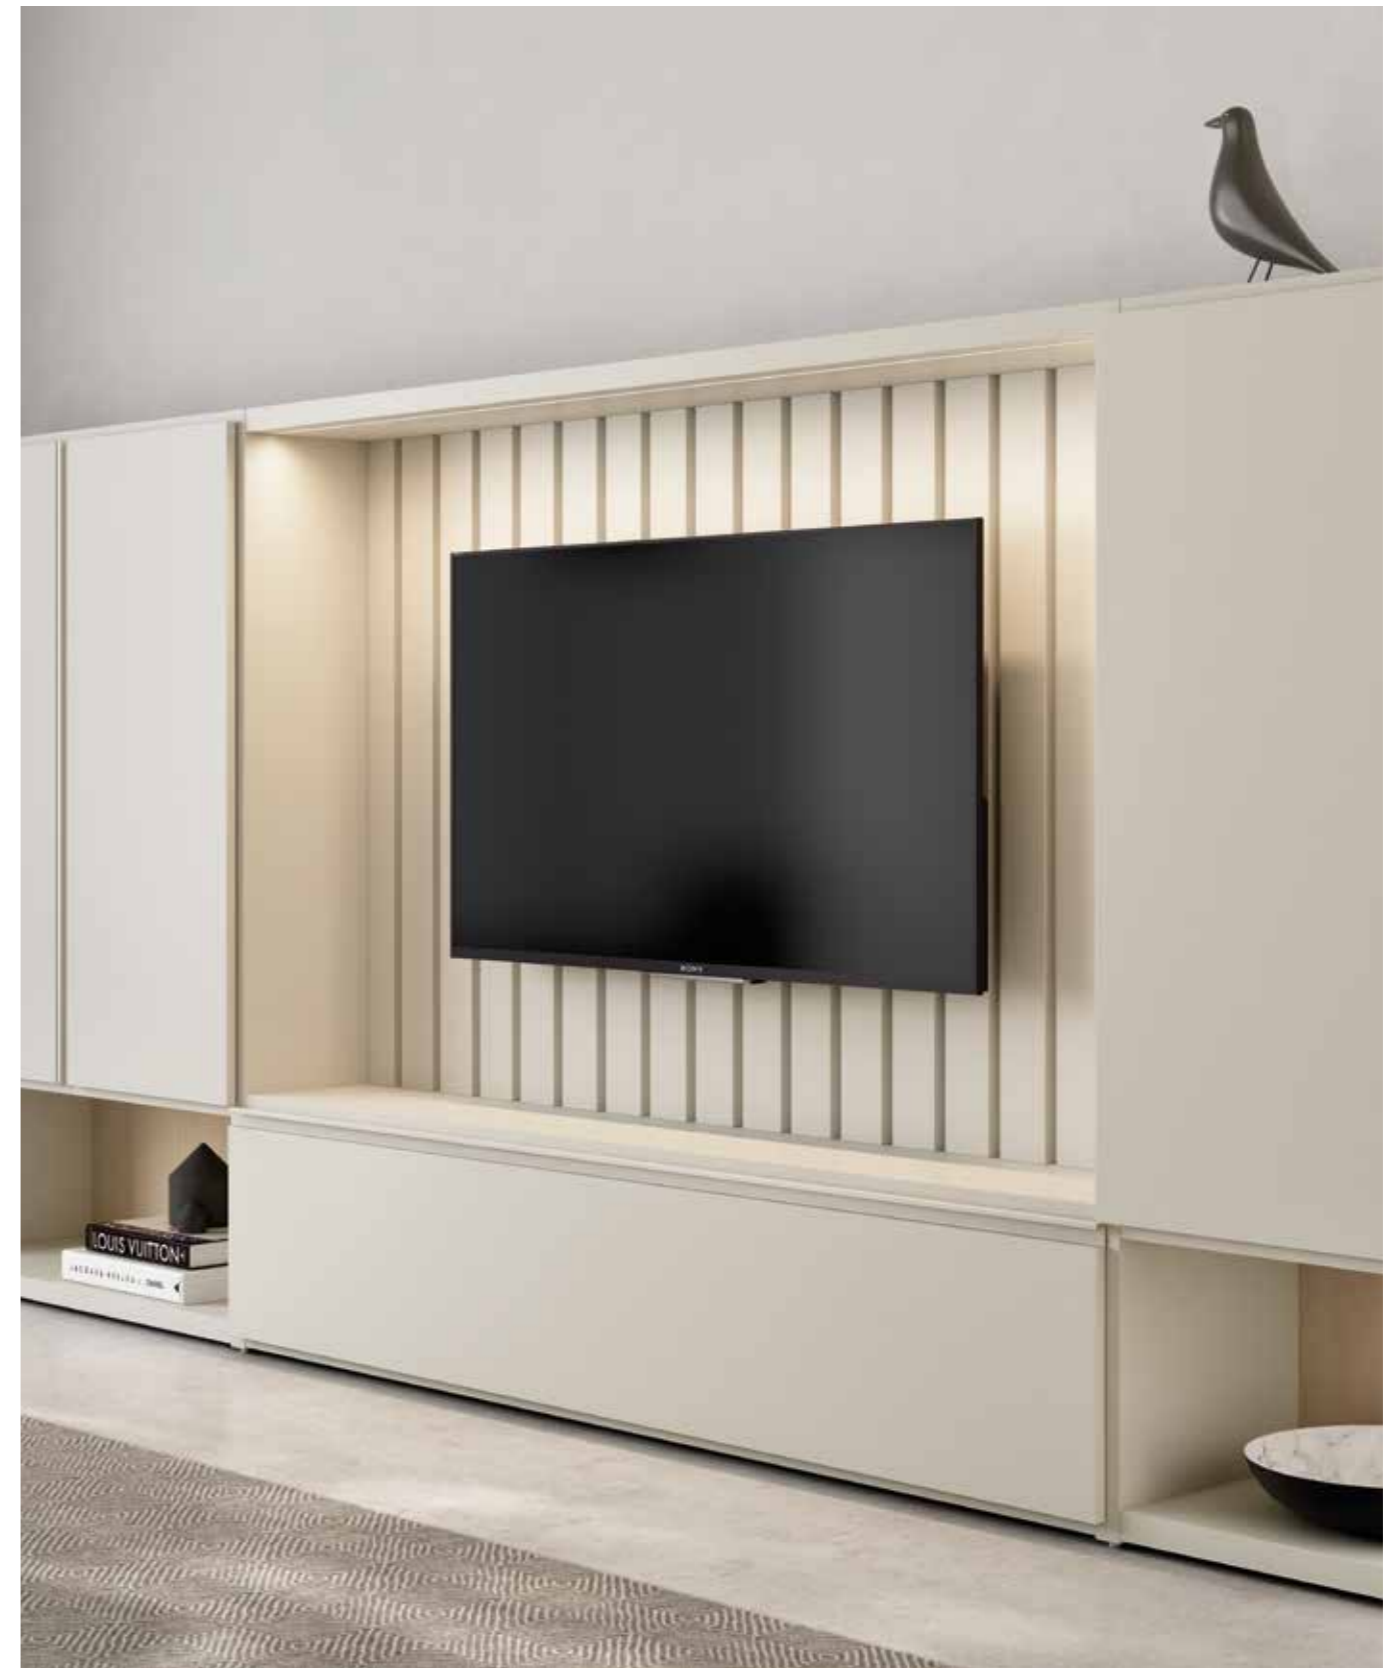

Tiradores

Uñero metal Tórtola

Acabados

Tórtola

Rovere

S 11

Composición de librería con panel tv iluminado y vitrinas.

Medidas