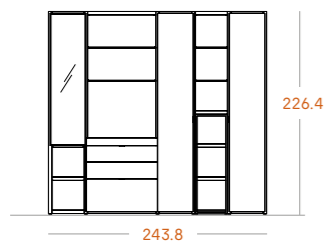

K 3

Medidas

Tiradores

Pestaña Tórtola

Acabados

Tórtola

Rovere

Albo

Aluminio Acero

Cristal Acanalado