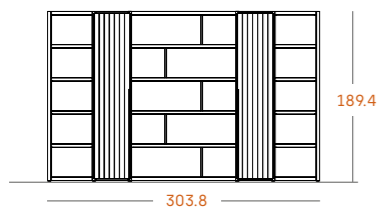

Medidas

Tiradores

Perfil 100 Ártico

Acabados

Noce

Grafito

Ártico