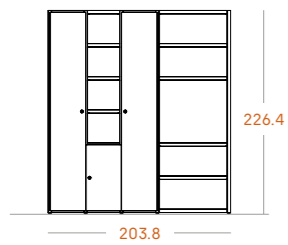

S 18

Librería con puertas
batientes y huecos.

Medidas