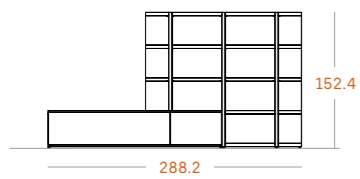

S 13

Mueble de salón con estantería y módulo Track.

Medidas