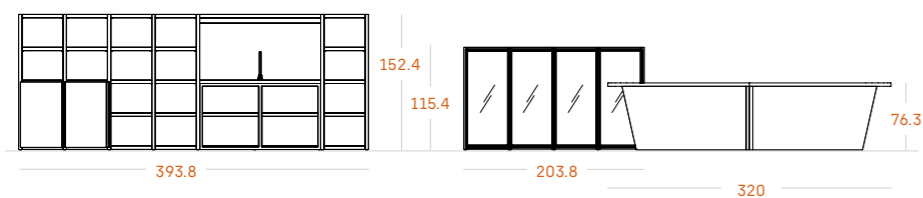

Azur

Mela

Negro

Office

^B 29

Librería con doble zona de trabajo. Mesa de reuniones con vitrinas bajas.

Medidas

Tiradores