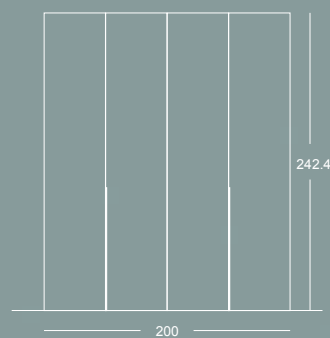

Acabados | Finishes

Tiradores | Handles

Perfil 100 Ártico  
Piccolo Ártico

Medidas | Measures

Acabados | Finishes

Fiordo Tórtola Nordic

Tiradores | Handles

Pestaña fiordo  
Pestaña tórtola