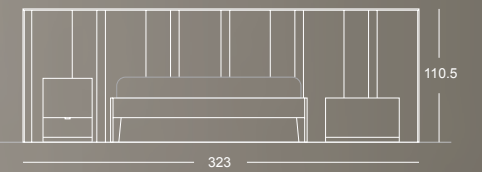

Didalet tórtola

Medidas | Measures

Acabados | Finishes

Blanco

Roble forest

Tiradores | Handles

Pestaña blanco

Medidas | Measures