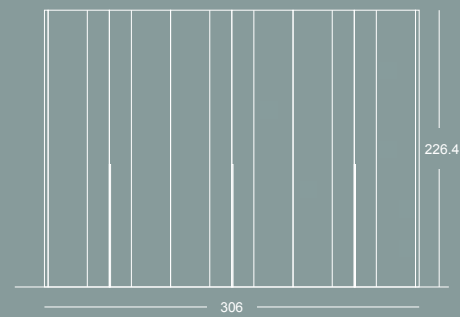

Medidas | Measures