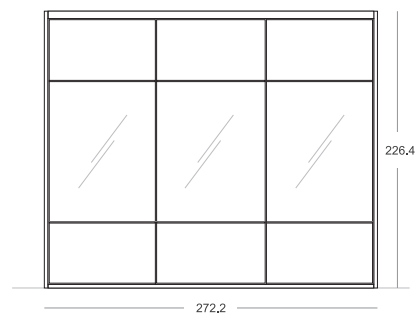

Medidas | Measures