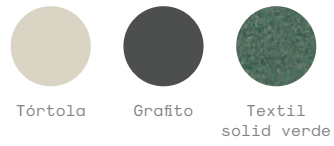

Acabados | Finishes

Medidas | Measures

Tiradores | Handles

Inclined negro  
Inclined blanco

Acabados | Finishes

Tortola   Grafito   Textil solid verde

Tiradores | Handles

Uñero madera  
Didalet grafito