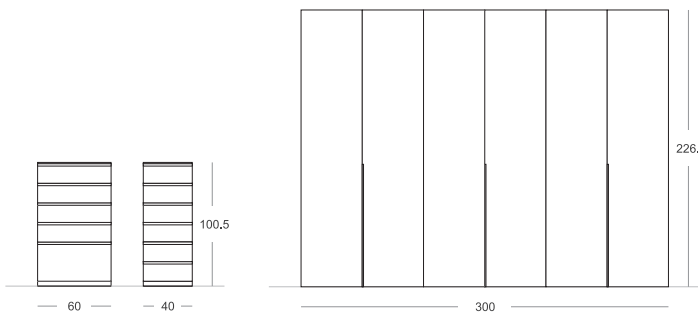

Acabados | Finishes

Medidas | Measures

Tiradores | Handles

Uñero metal blanco  
Perfil 100 blanco

Acabados | Finishes

Tórtola

Grafito

Tiradores | Handles