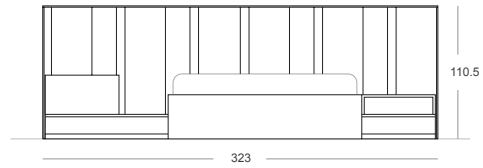

Medidas | Measures