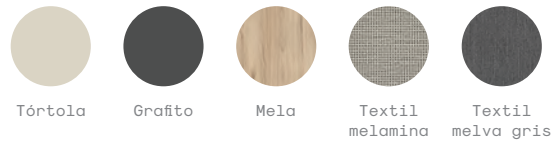

Acabados | Finishes