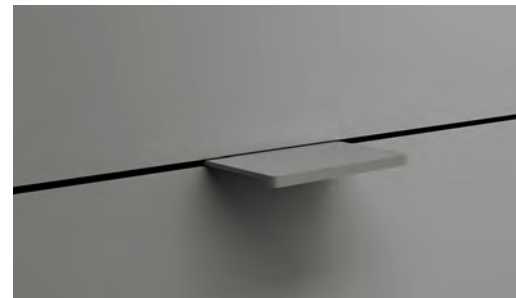

TIRADORES COMBINABLES | Combinable handles

PESTAÑA

LIVE IN

TIRADORES ESPECÍFICOS | Specific handles