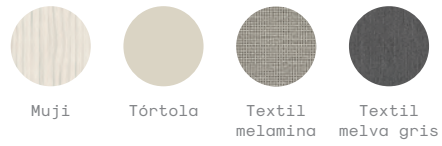

Acabados | Finishes