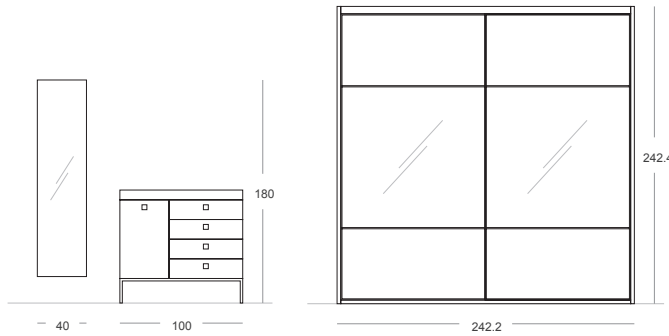

Medidas | Measures

Acabados | Finishes

Ártico Noce Negro

Tiradores | Handles

Inclined negro

Medidas | Measures

Acabados | Finishes

Fiordo