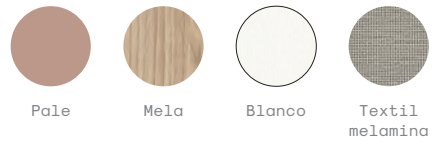

Acabados | Finishes