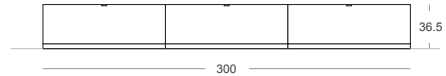

Tiradores | Handles

Pestaña ártico